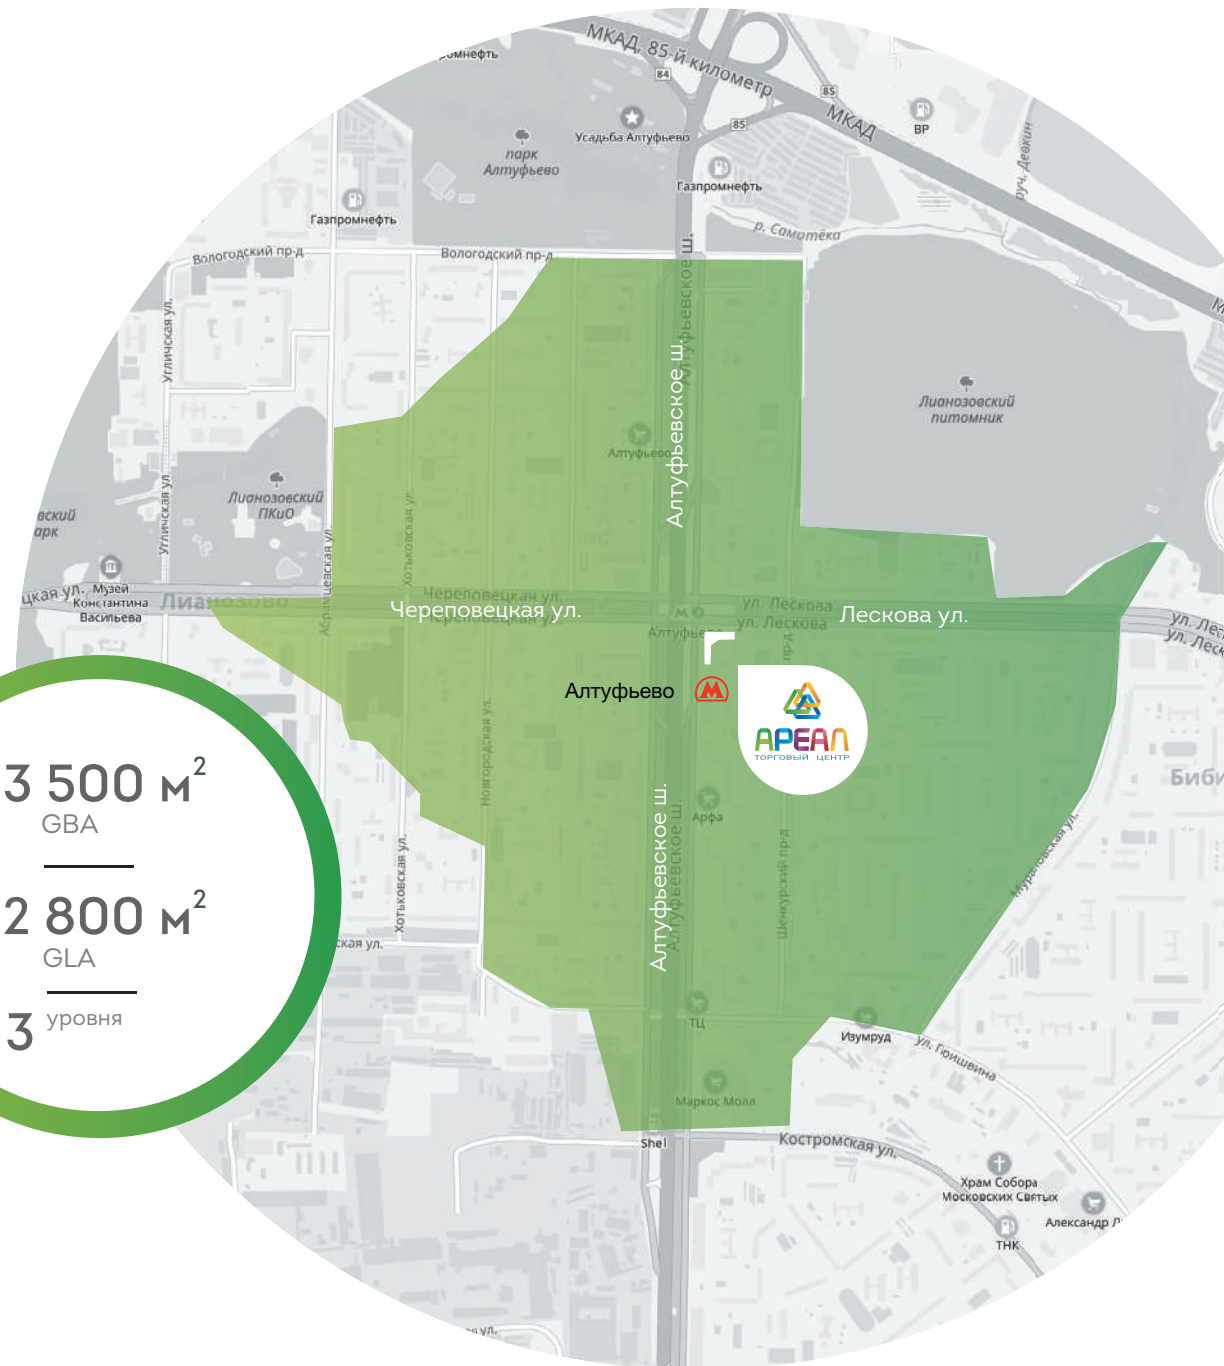

# Торговый центр «АРЕАЛ»

Алтуфьевское ш., д.86, корп. 1

> 60 арендаторов

Посещаемость:  
4 050 000  
человек в год

Население  
в зоне охвата:  
244 799 человек

# Анализ транспортной доступности и зоны охвата

---

## Зона пешей доступности

1 минута от метро Алтуфьево

Пассажиропоток –  
71 000 человек в день

10 остановок  
общественного транспорта

86 000 человек в зоне 15-ти  
минутной пешей доступности